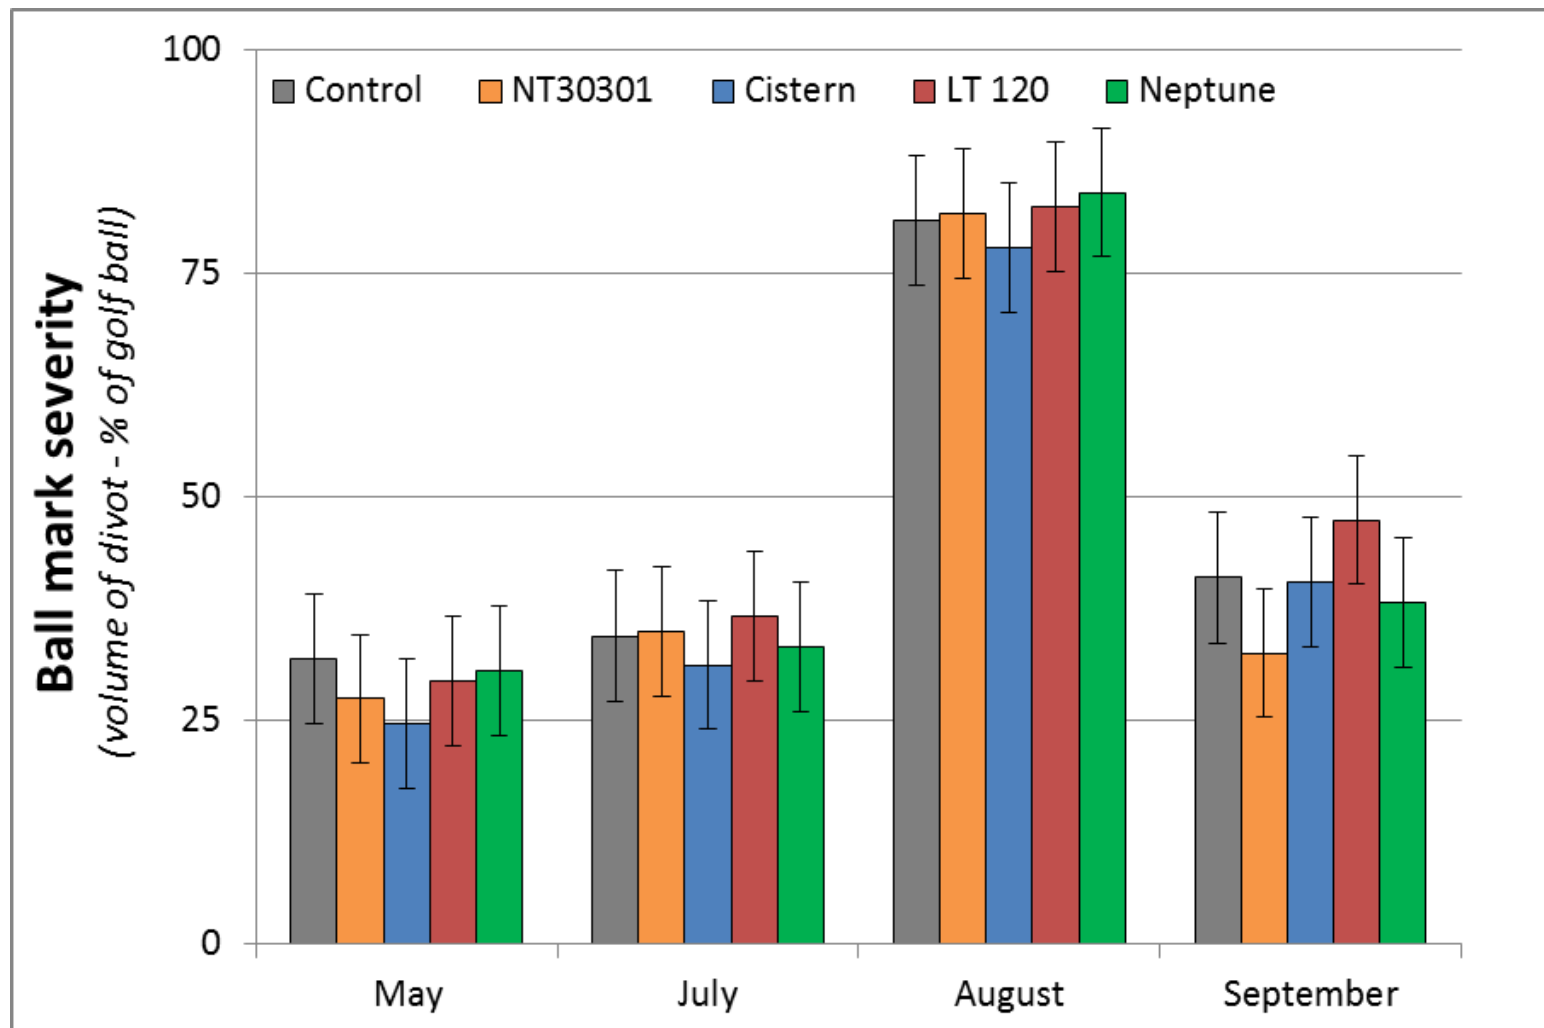

浸透剤はどのようにパッティンググリーン表面に影響を与えるか？

How Do Wetting Agents Affect the Putting Surface?

2012年アーカンソー大学での試験結果

2012 Research at the University of
Arkansas

- グリーンスピード(球の転がる距離)

- Green speed (ball roll distance)

- 表面の硬さ

— *Products were, again, very effective*

ボールマークのダメージ

Ball Mark Injury

Ball Mark Recovery - June

Ball Mark Recovery - September