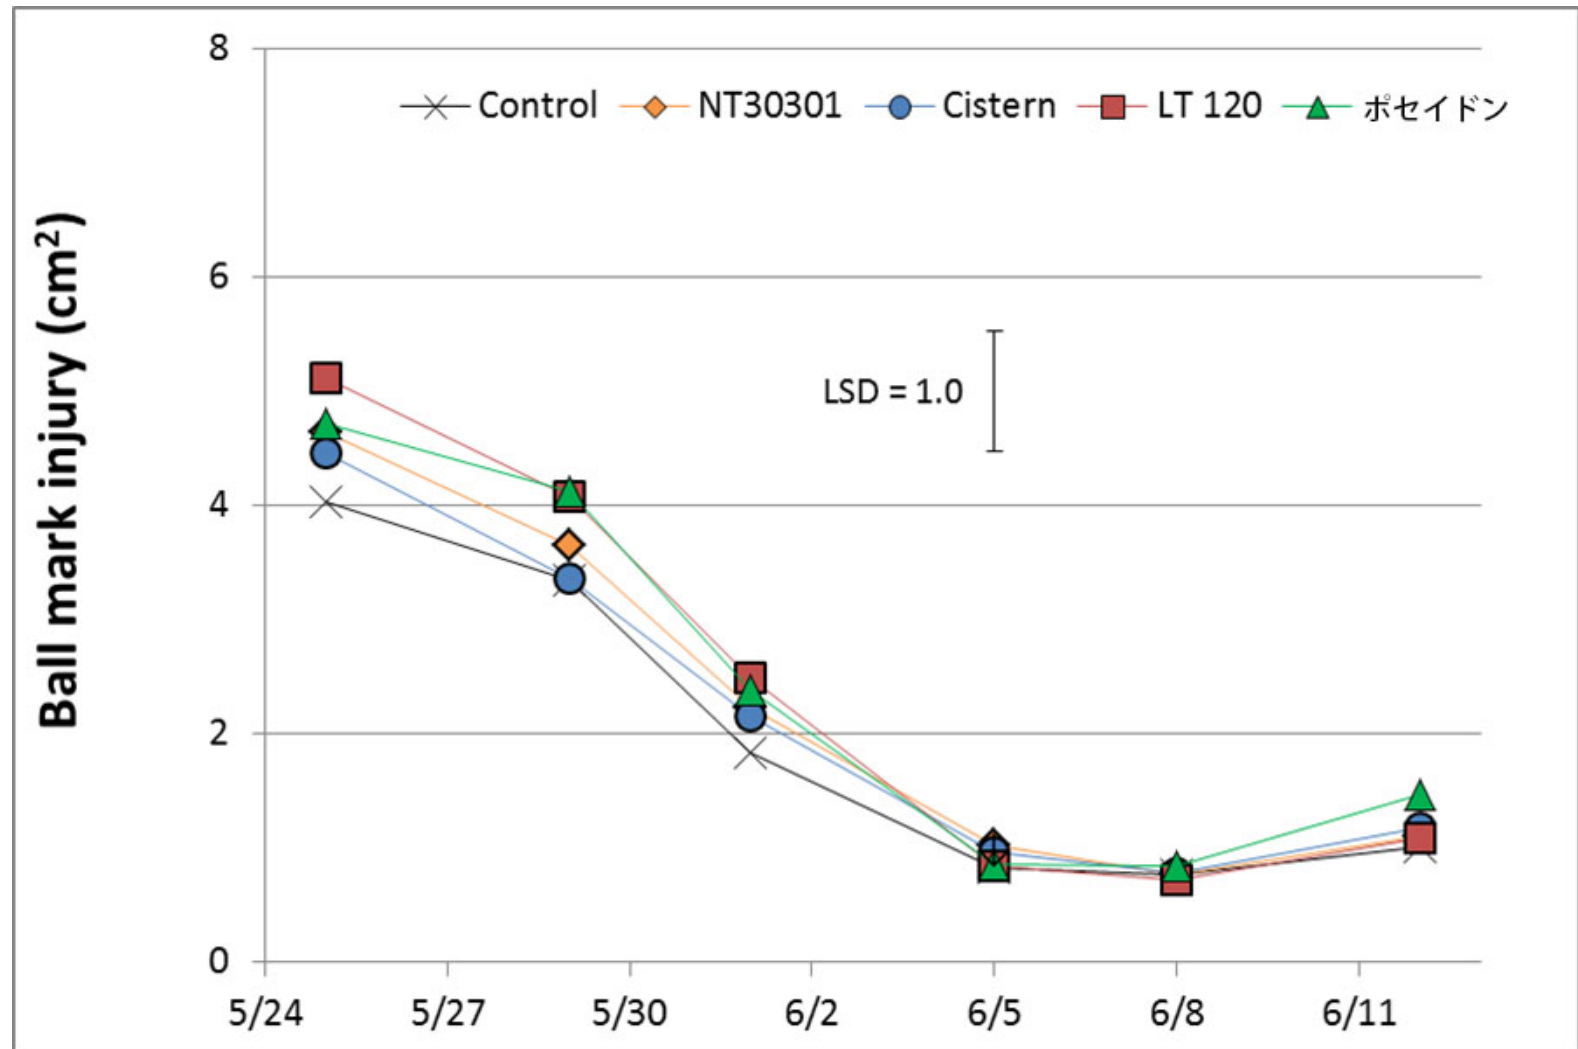

浸透剤はどのようにパッティンググリーン表面に影響を与えるか？

How Do Wetting Agents Affect the Putting Surface?

2012年アーカンソー大学での試験結果

2012 Research at the University of
Arkansas

- グリーンスピード(球の転がる距離)

- Green speed (ball roll distance)

- 表面の硬さ

— *Products were, again, very effective*

ボールマークのダメージ

Ball Mark Injury

Ball Mark Recovery - June

Ball Mark Recovery - September